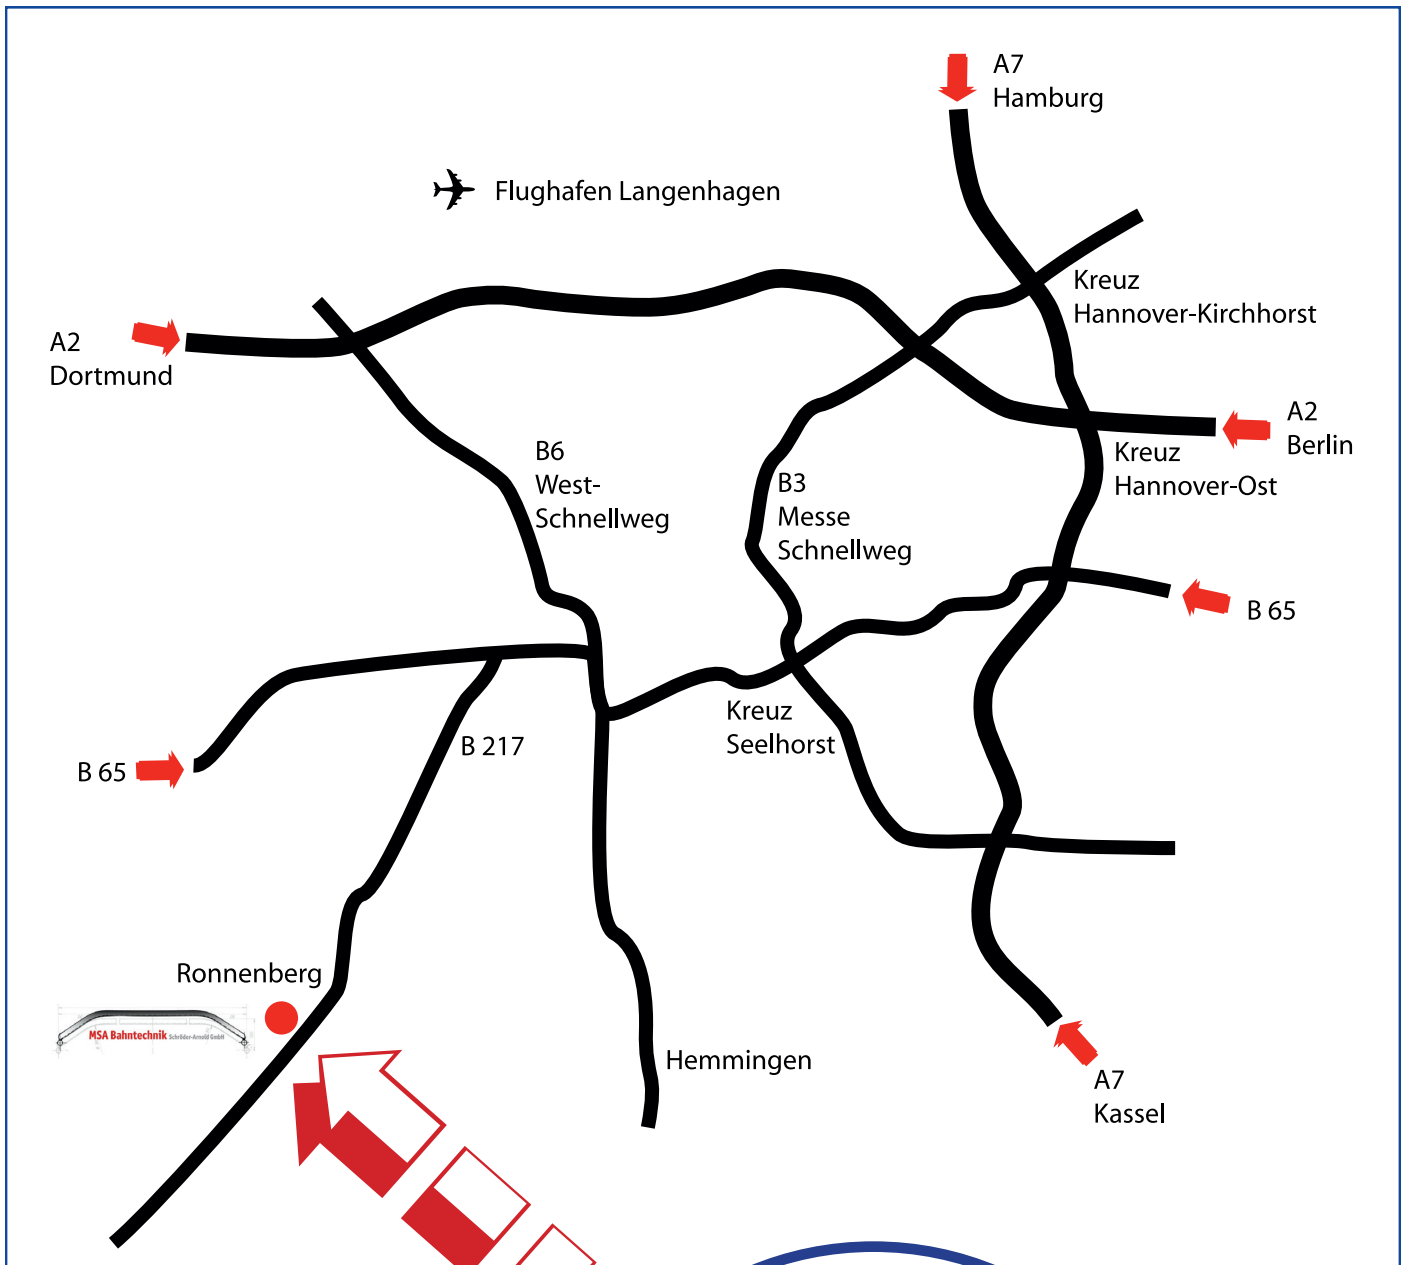

Anfahrtskizze

MSA Bahntechnik GmbH
Monika Schröder-Arnold
Bauernwiesenweg 9
30952 Ronnenberg

Telefon 05109 518100